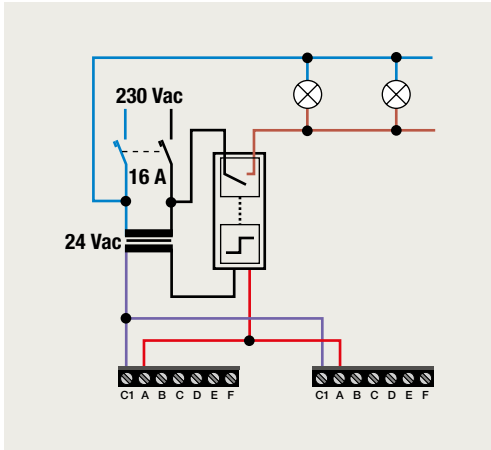

4-voudige potentiaalvrije drukknop zonder led

4-voudige potentiaalvrije drukknop met led

6-voudige potentiaalvrije drukknop zonder led

6-voudige potentiaalvrije drukknop met led

D.1
D.2
D.3
D.4
D.5
D.6

1 lichtkring vanop 2 plaatsen bedienen