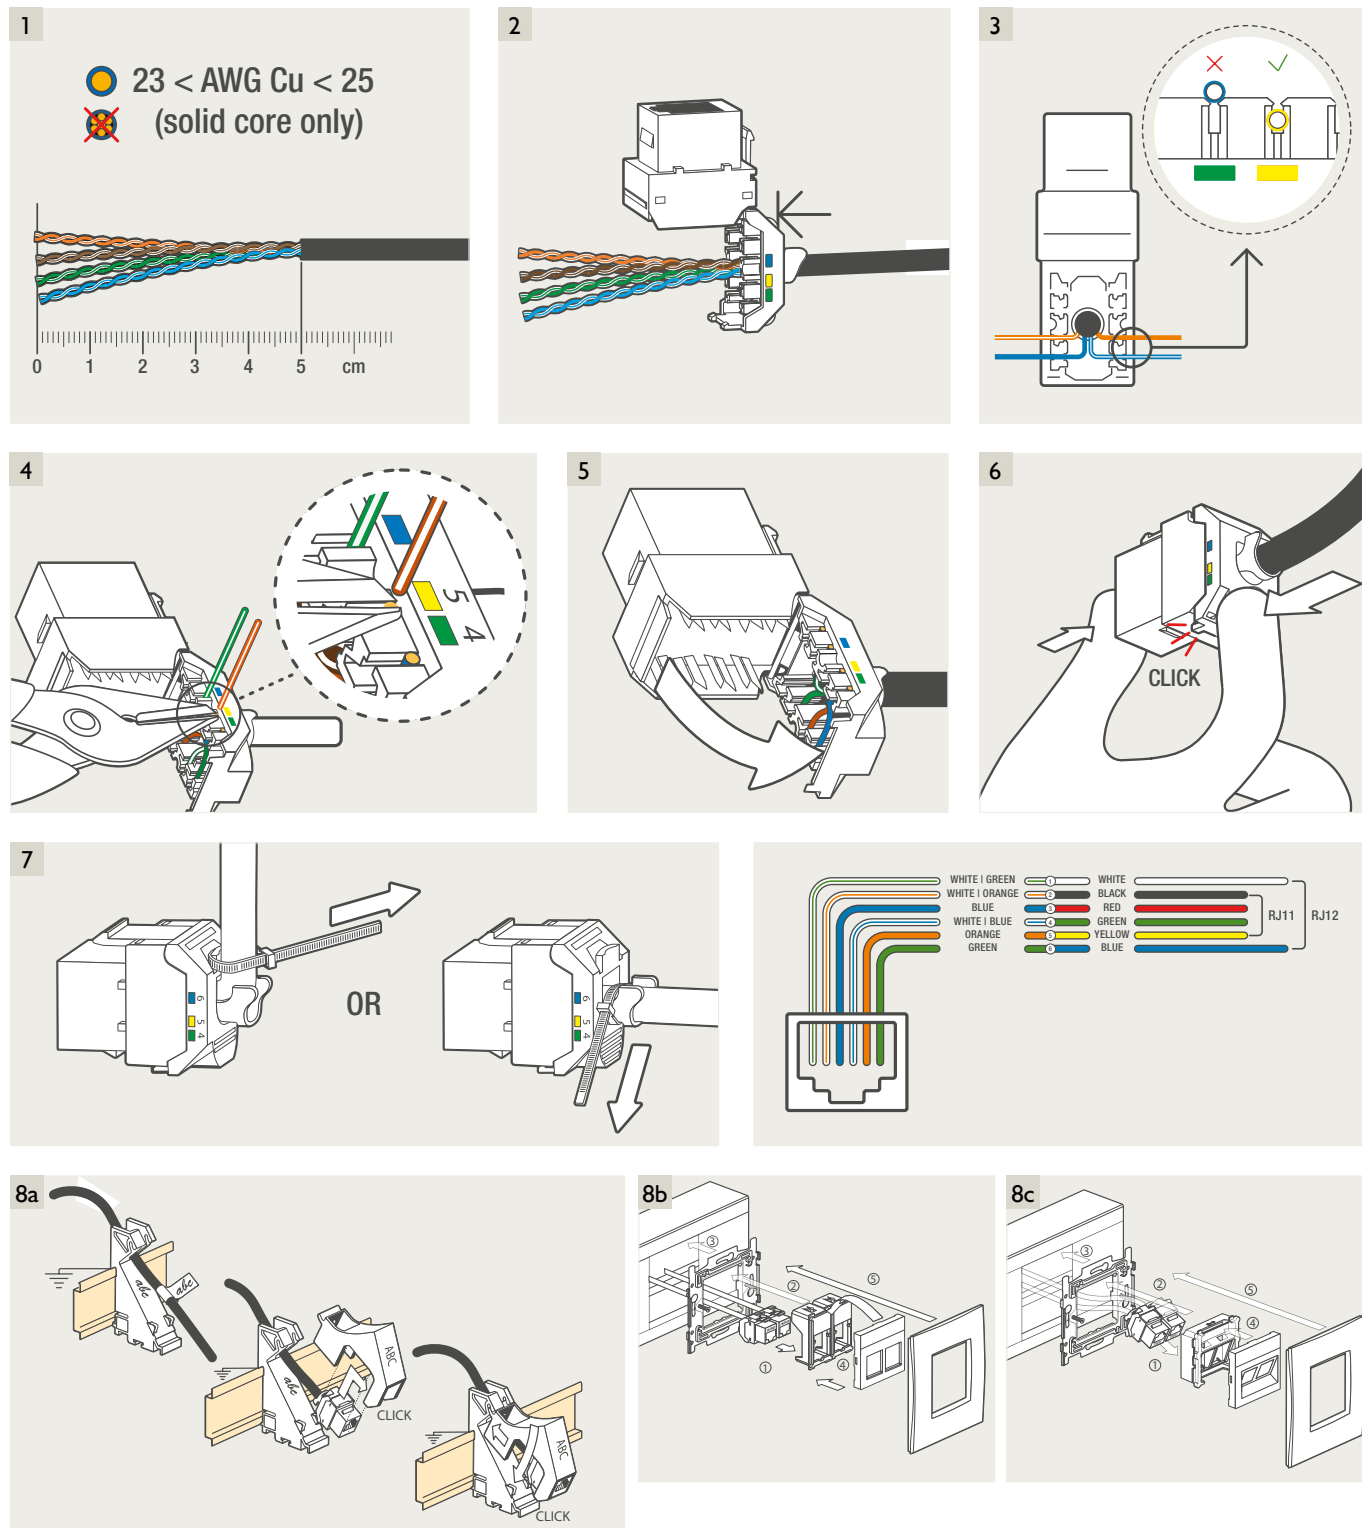

- D.1
- D.2
- D.3
- D.4
- D.5
- D.6

Demontage

Connector RJ45 STP 650-45055 / 650-45066

Montage

Demontage

Connector RJ11 650-45013

Montage

- D.1
- D.2
- D.3
- D.4
- D.5
- D.6