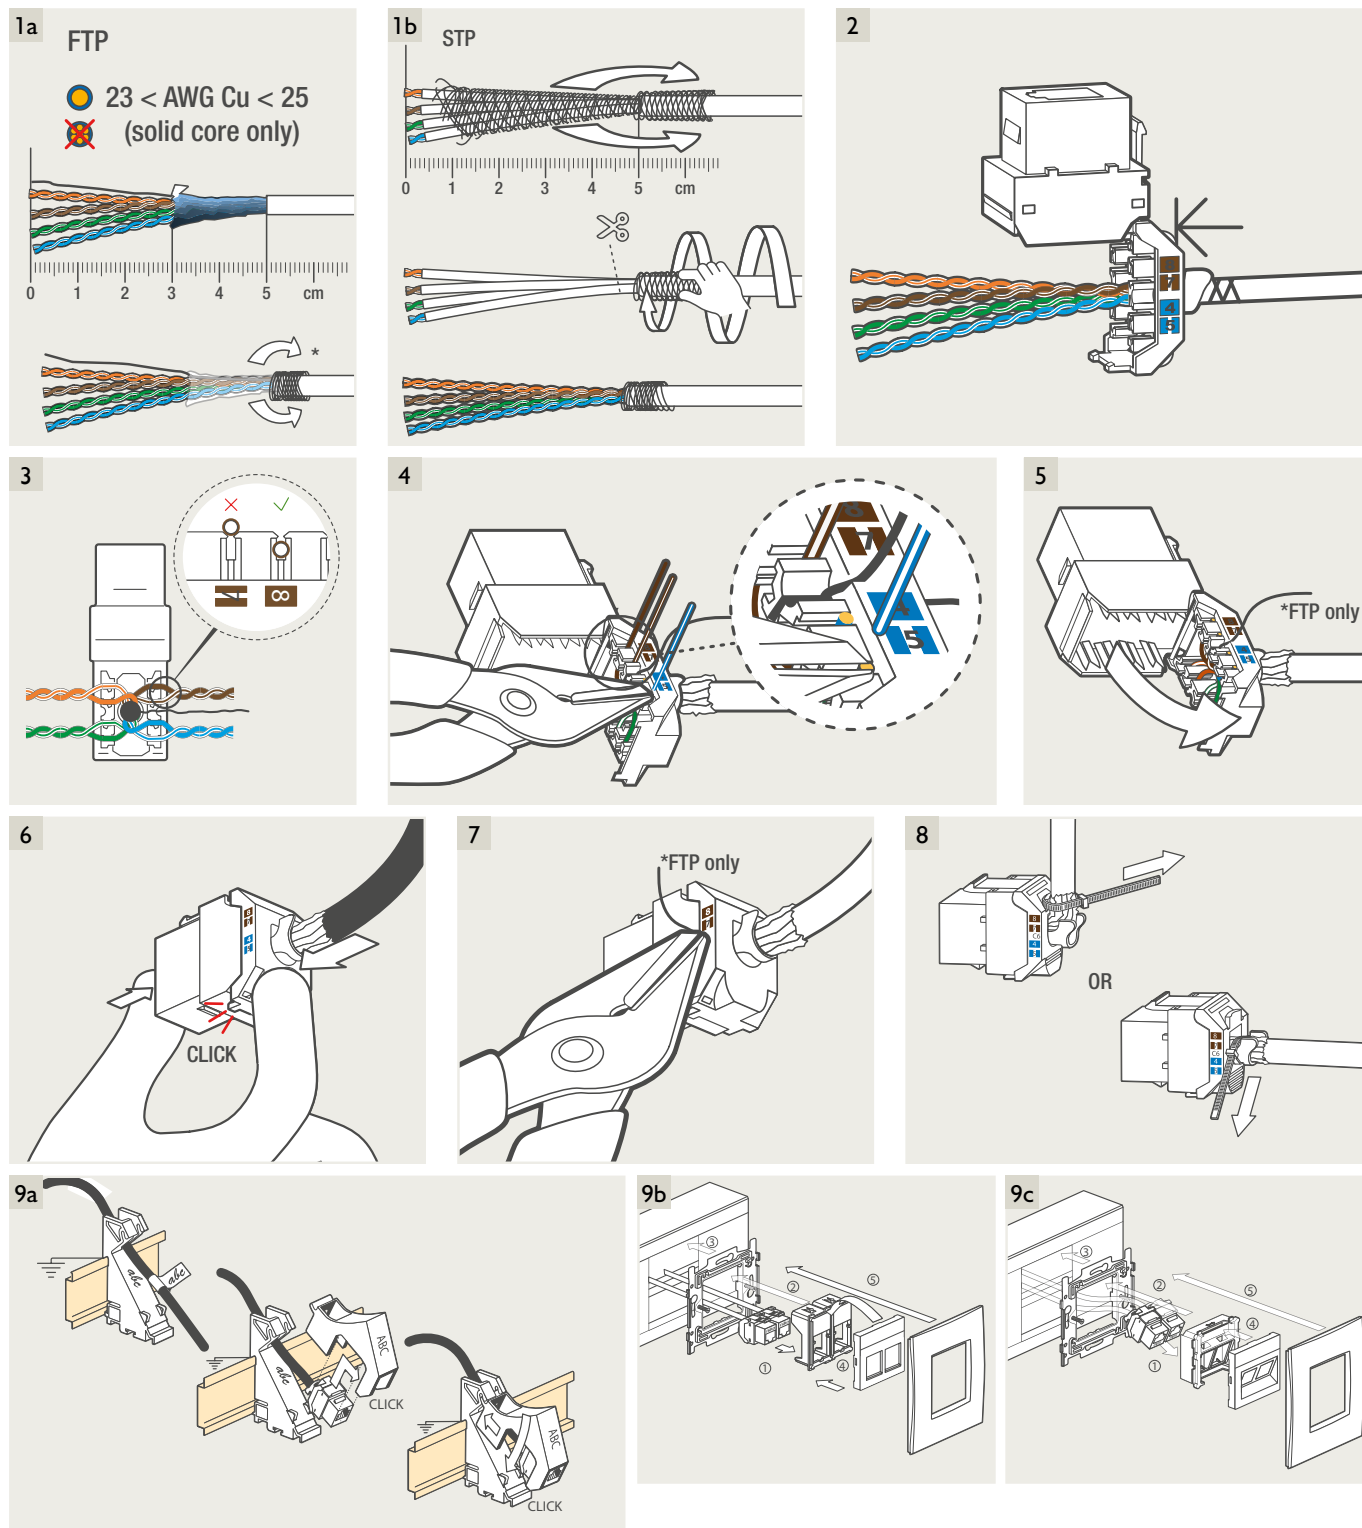

- D.1
- D.2
- D.3
- D.4
- D.5
- D.6

Demontage

Connector RJ45 STP 650-45055 / 650-45066

Montage

Demontage

Connector RJ11 650-45013

Montage

- D.1
- D.2
- D.3
- D.4
- D.5
- D.6